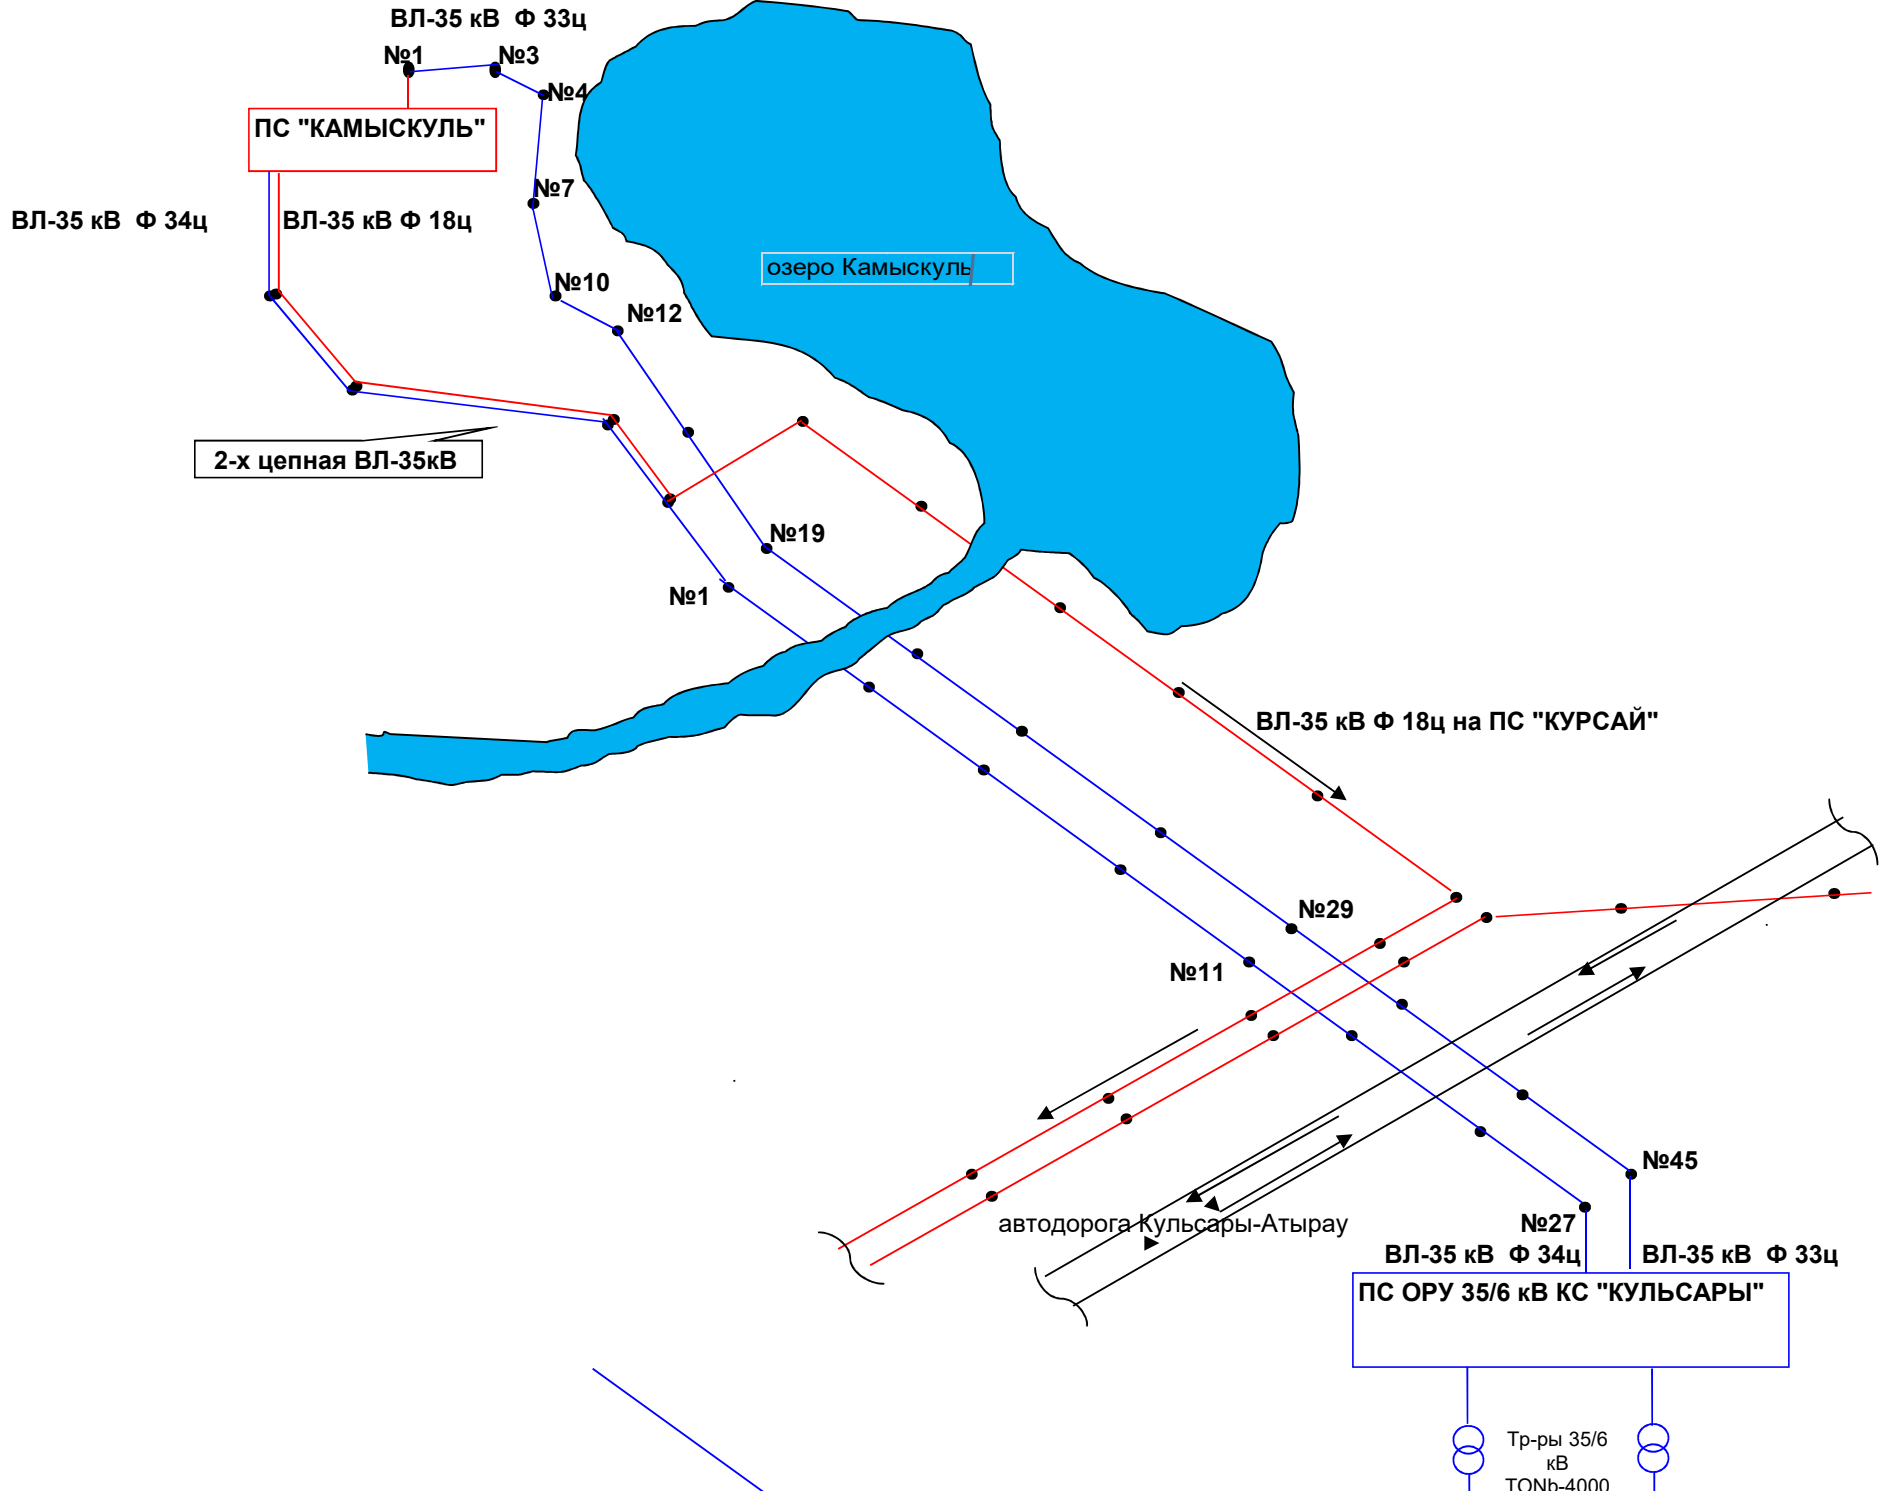

Схема ВЛ 35кВ фидеров 33Ц, 34Ц

1. Общая г
2. Кол-во и
3. Тип, мар
круглые
У35-1- 5
4. Общее к
5. Кол-во к
анкерны